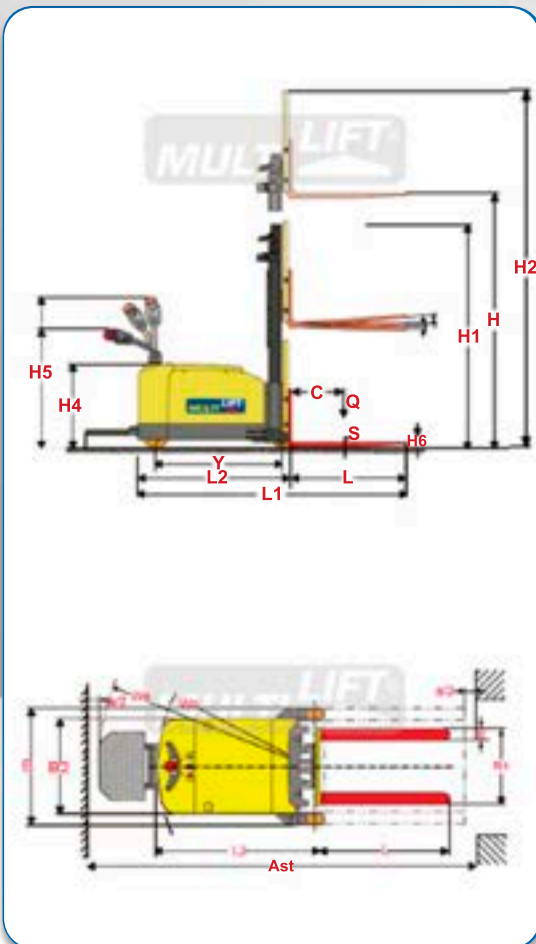

## LA SOLUCIÓN A SUS PROBLEMAS DE ESPACIO

Apilador autopropulsado contrabalanceado **SEC-1200P AC** hombre caminando / a bordo con plataforma abatible, con capacidad de **1200 kg y mástil simplex**.

Aproveche este apilador para espacios reducidos en lugares donde los movimientos son muy constantes.

# SEC-1200P AC 3.6

APILADOR AUTOPROPULSADO MÁSTIL SIMPLEX

[www.multilift.com.mx](http://www.multilift.com.mx)

Altura máxima  
3.6 m

Gracias a su diseño que no requiere patas estabilizadoras puede entrar en cualquier tipo de tarima.

MODELO	SEC-1200P AC SIMPLEX 3.6	
Capacidad	<b>Q</b>	1200 kg
Tipo de mástil	SIMPLEX	
Centro de carga	<b>C</b>	500 mm
Altura de levante	<b>H</b>	3600 mm / 141.7"
Altura total con mástil extendido	<b>H2</b>	4600 mm / 181.1"
Altura con mástil contraído	<b>H1</b>	2230 mm / 87.7"
Levante libre	N/A	
Largo total incluyendo horquillas	<b>L1</b>	2591 mm / 102"
Largo de chasis	<b>L2</b>	1521 mm / 59.8"
Alto de chasis	<b>H4</b>	780 mm / 30.7"
Alto con palanca de control	<b>H5</b>	1350 mm / 53.1"
Ancho total	<b>B</b>	1015 mm / 39.9"
Largo de horquillas	<b>L</b>	1070 mm / 42.1"
Ancho de horquillas	<b>E</b>	100 mm / 3.9"
Radio de giro mínimo	<b>Wa</b>	1430 mm / 56.2"
Ancho mínimo de pasillos	<b>Ast</b>	2900 mm / 114.1"
Voltaje / Amperes hora	24 V / 280 Ah	
Sistema Eléctrico	Curtis	
Peso con batería	1912 k	